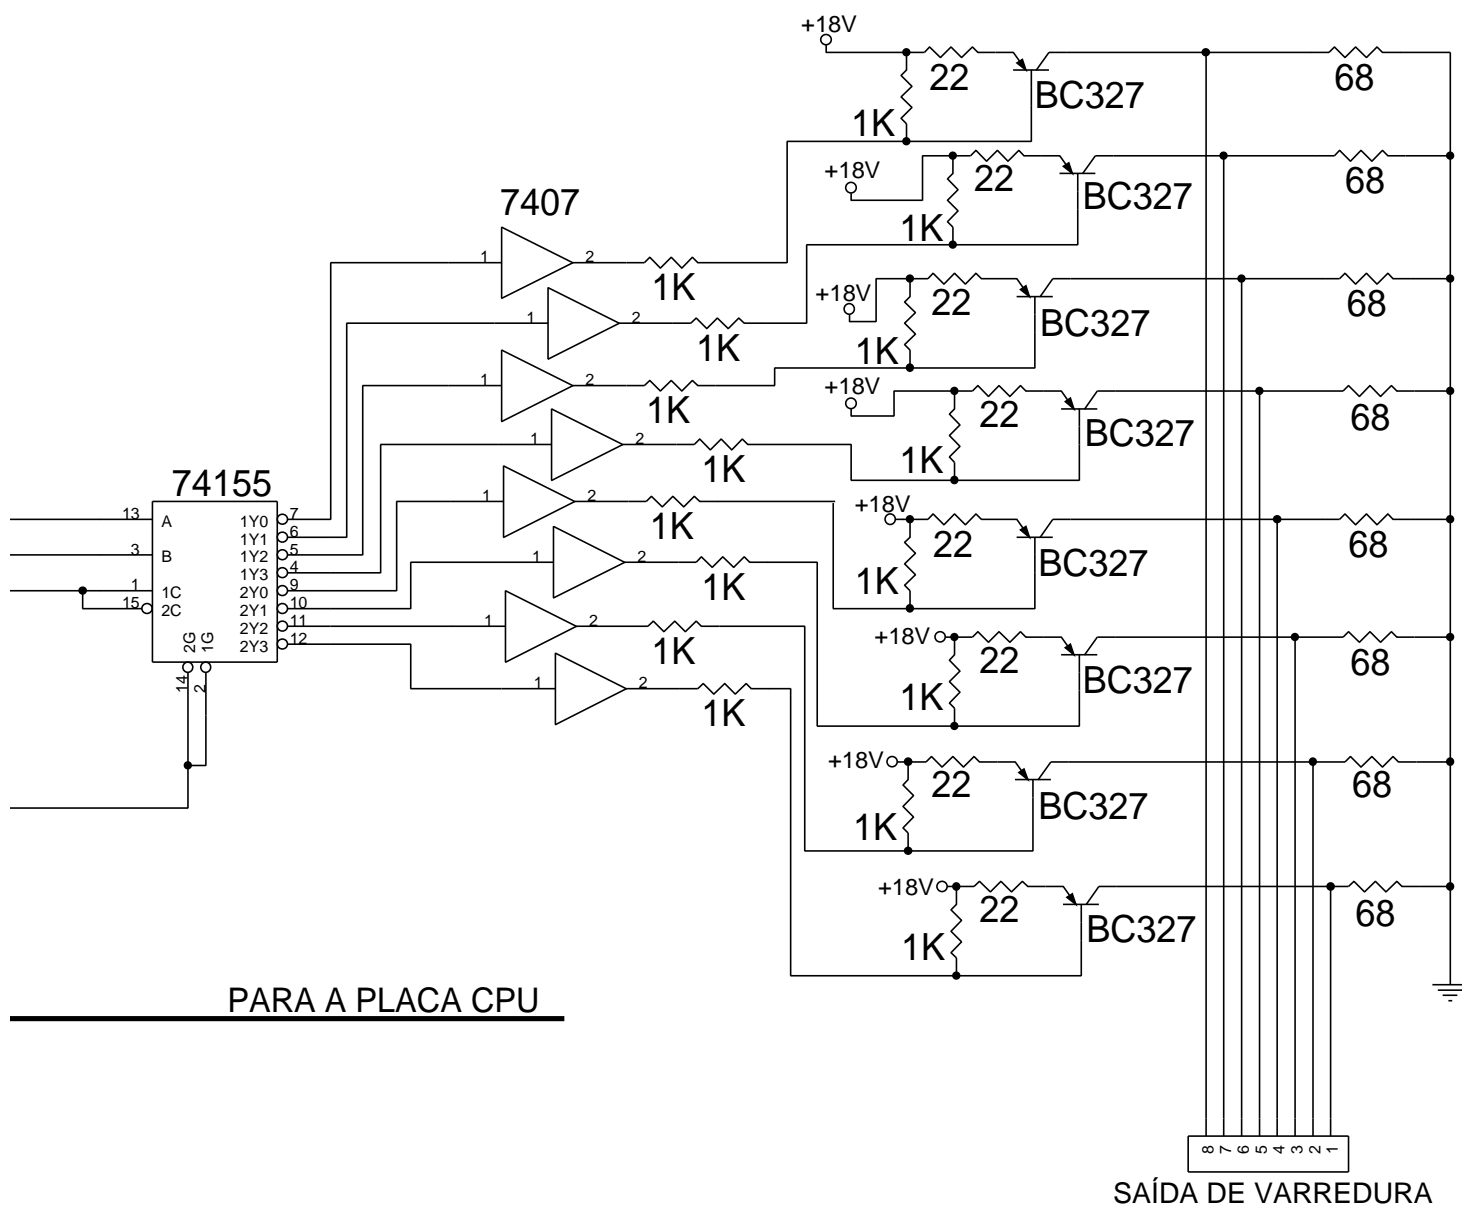

ENTRADA DOS CONTACTOS

PARA A PLACA CPU

NEWTON PESSOA DE ALMEIDA JUNIOR		
Title	TAITO - PLACA INTERFACE	
Size	Document Number	Rev
A3	SISTEMA DE LEITURA DE CONTACTOS	
Date:	Tuesday, July 10, 2001	Sheet 1 of 1