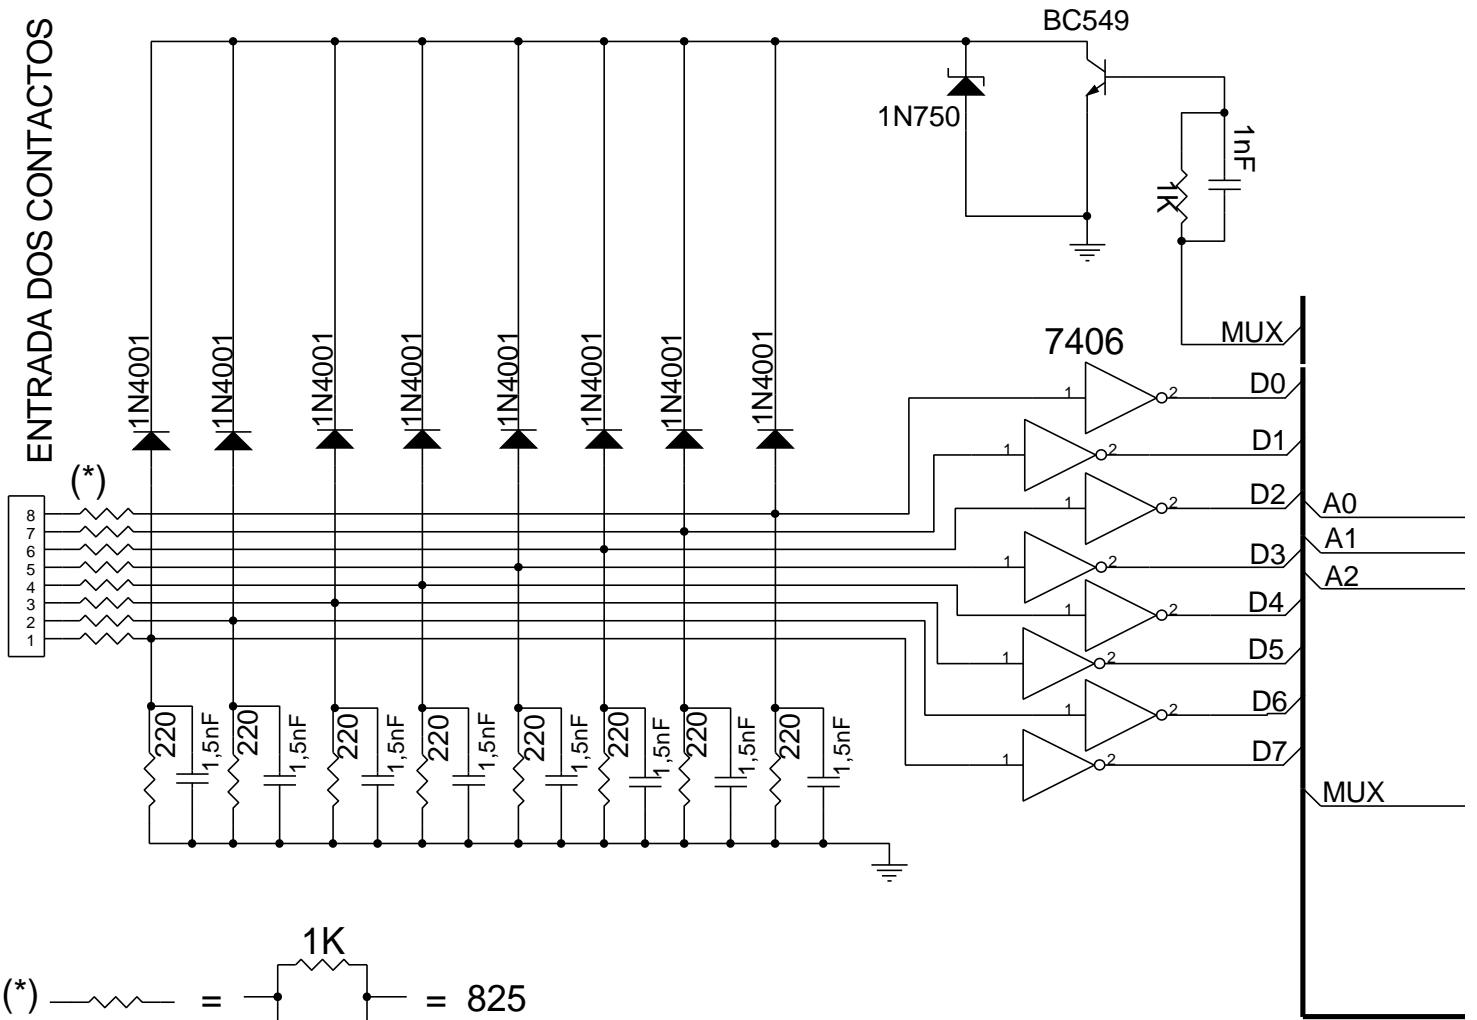

ENTRADA DOS CONTACTOS

PARA A PLACA CPU

NEWTON PESSOA DE ALMEIDA JUNIOR		
Title	TAITO - PLACA INTERFACE	
Size	Document Number	Rev
A3	SISTEMA DE LEITURA DE CONTACTOS	
Date:	Tuesday, July 10, 2001	Sheet 1 of 1