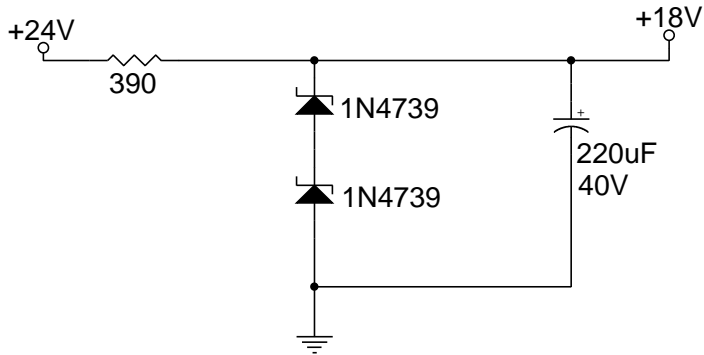

ENTRADA DOS CONTACTOS

PARA A PLACA CPU

NEWTON PESSOA DE ALMEIDA JUNIOR		
Title	TAITO - PLACA INTERFACE	
Size	Document Number	Rev
A3	SISTEMA DE LEITURA DE CONTACTOS	
Date:	Tuesday, July 10, 2001	Sheet 1 of 1